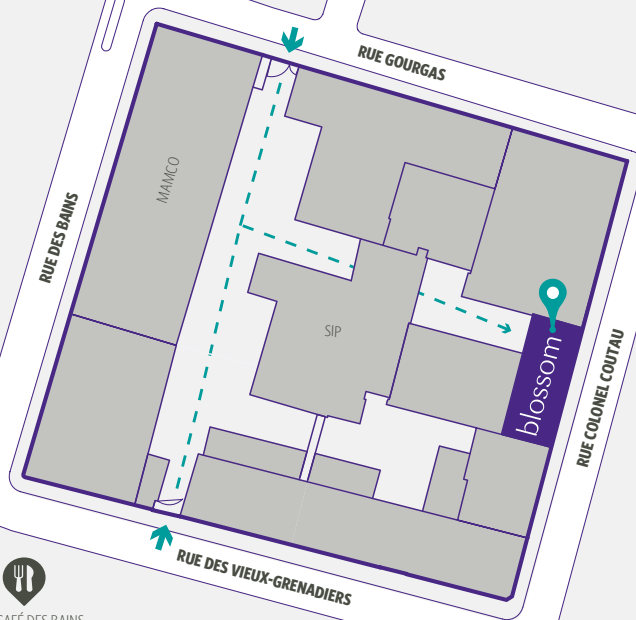

PLAN D'ACCÈS

Arrêt de bus "BAINS"
lignes 2 / 19

CAFÉ DES BAINS

blossom communication
Rue des Vieux-Grenadiers 10 · CH-1205 Genève
T +41 22 344 79 02 · www.blossom-com.ch